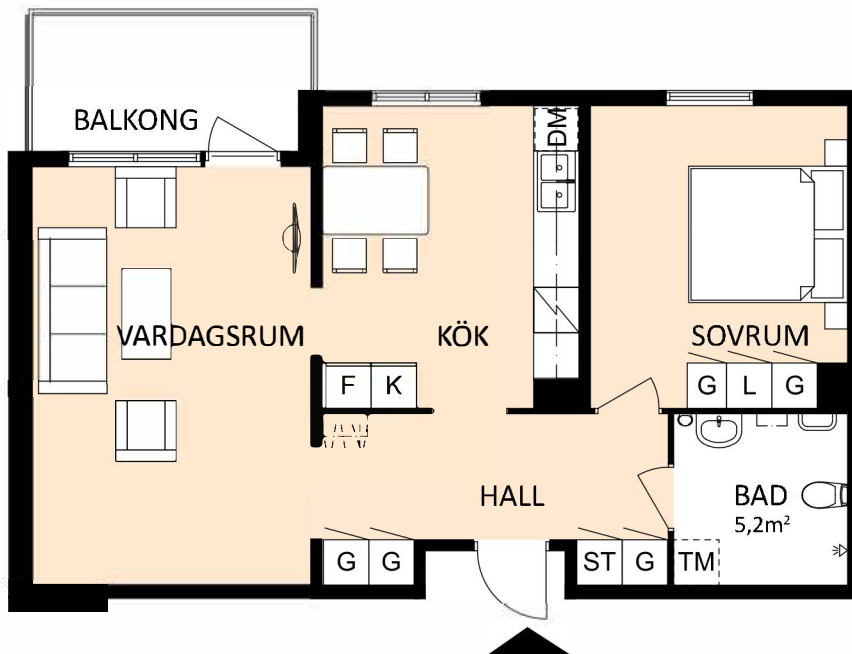

2 RoK, ca 63,5 m²

Knalltorpsvägen 8 , plan 0
objektnr: 269 0008

Planlösning

Förklaringar

- G Garderob
- L Linneskåp
- ST Städskåp
- Spis med ugn
- K/F Kyl/frys
- DM Diskmaskin

SKALA 1:100 / A4

Fasad mot öster

Lokaliseringsfigur