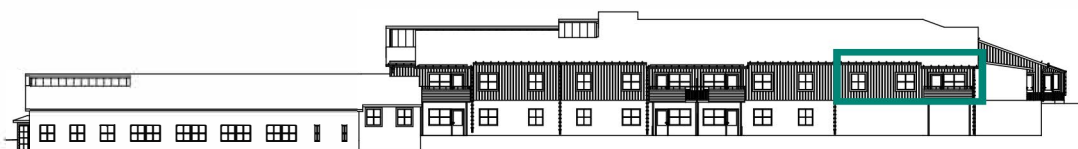

2 RoK, ca 63,5 m²

Knalltorpsvägen 8 , plan 0
objektnr: 269 0008

Planlösning

Förklaringar

- G Garderob
- L Linneskåp
- ST Städskåp
- Spis med ugn
- K/F Kyl/frys
- DM Diskmaskin

SKALA 1:100 / A4

Fasad mot öster