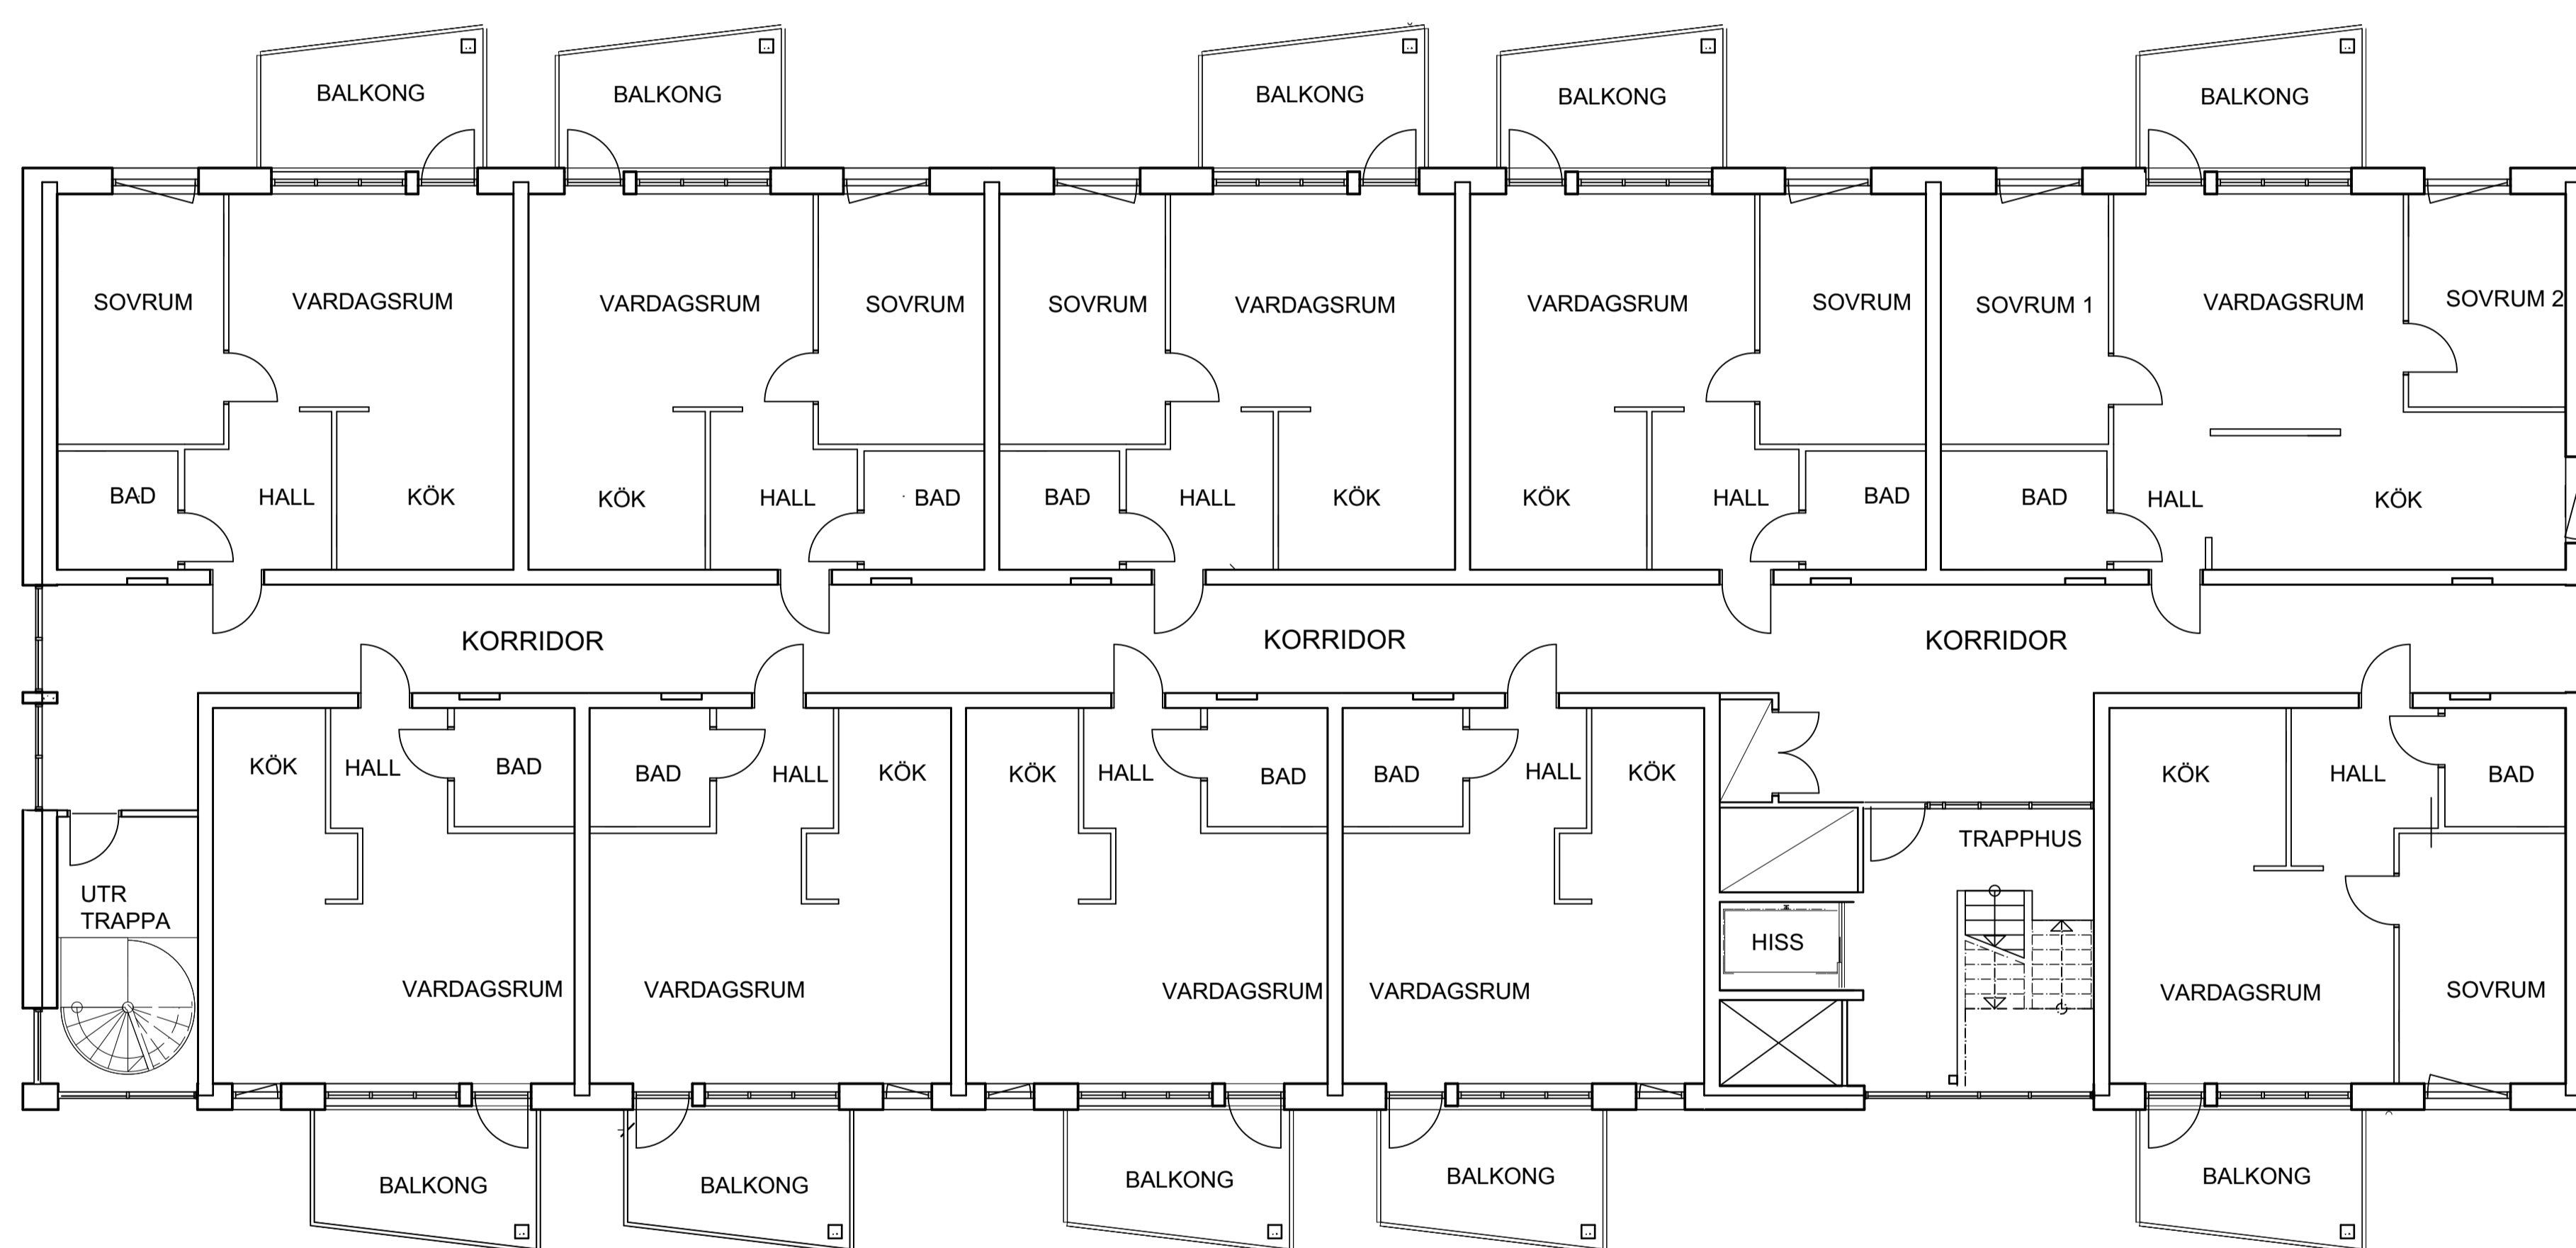

Bergnäsets trygghetsboende lägenheter exempel våningsplan 1-6, Producentvägen 1A.  
Typritningarna är preliminär och kan komma att ändras. Bygghandling uppförd av Nåiden.

Bergnäsets trygghetsboende lägenheter exempel våningsplan 1-6, Producentvägen 1B.  
Typritningarna är preliminär och kan komma att ändras. Bygghandling uppförd av Nåiden.