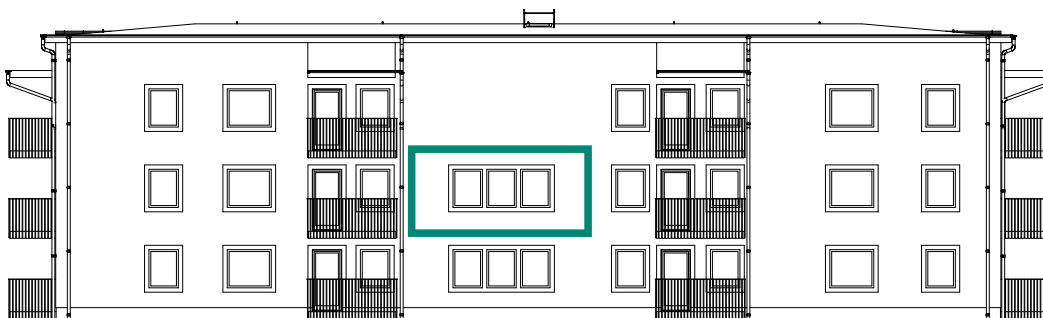

Fasad mot Väst

Lokaliseringsfigur

Bofakta upprättad: 2021-04-06
Med reservation för ändringar.

1 RoK, ca 38,9 m²

Gäddviksvägen 14, 1 tr.
Objektnr: 078 0464

Planlösning

SKALA 1:100 / A4

Förklaringar

-  Garderob
-  Linneskåp
-  Städskåp
-  Spis med ugn
-  Kyl/frys
-  Diskmaskin

Fasad mot Väst

Lokaliseringsfigur

Bofakta upprättad: 2021-04-06
Med reservation för ändringar.