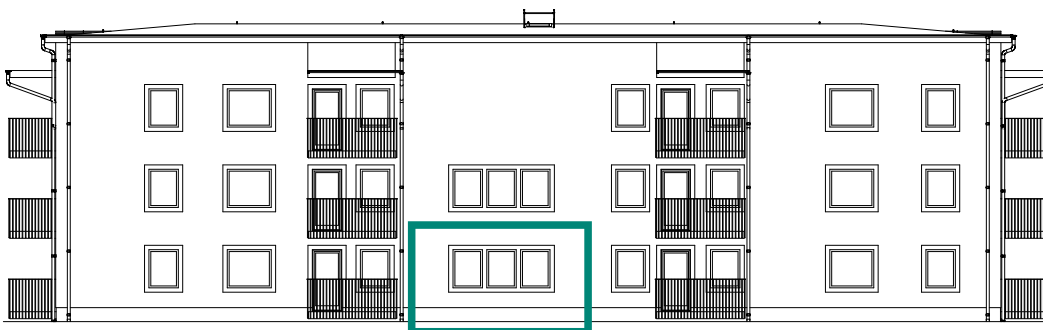

1 RoK, ca 38,9 m²

Gäddviksvägen 12, 1 tr.
Objektnr: 078 0450

Planlösning

SKALA 1:100 / A4

Förklaringar

-  Garderoab
-  Linneskåp
-  Städskåp
-  Spis med ugn
-  Kyl/frys
-  Diskmaskin

Fasad mot Väst

Lokaliseringsfigur

Bofakta upprättad: 2021-04-06
Med reservation för ändringar.

1 RoK, ca 26,9 m²

Gäddviksvägen 14, markplan
Objektnr: 078 0457

Planlösning

SKALA 1:100 / A4

Förklaringar

-  Garderob
-  Linneskåp
-  Städskåp
-  Spis med ugn
-  Kyl/frys
-  Diskmaskin

Fasad mot Väst

Lokaliseringsfigur

Bofakta upprättad: 2021-04-06
Med reservation för ändringar.

1 RoK, ca 38,9 m²

Gäddviksvägen 14, 1 tr.
Objektnr: 078 0464

Planlösning

SKALA 1:100 / A4

Förklaringar