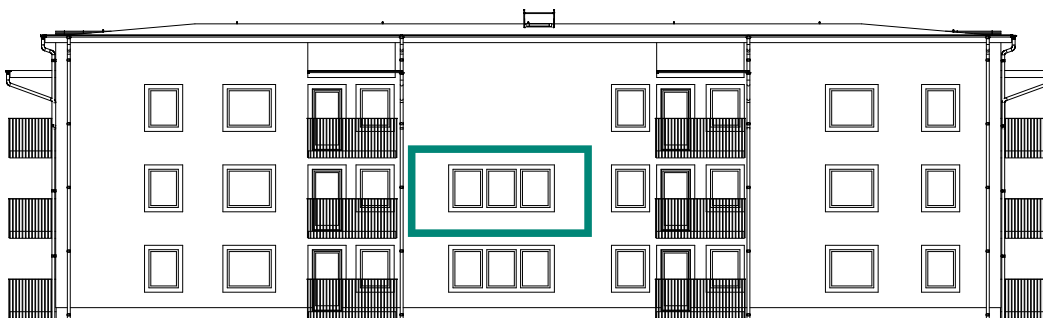

1 RoK, ca 38,9 m²

Gäddviksvägen 12, 1 tr.
Objektnr: 078 0450

Planlösning

SKALA 1:100 / A4

Förklaringar

-  Garderoab
-  Linneskåp
-  Städskåp
-  Spis med ugn
-  Kyl/frys
-  Diskmaskin

Fasad mot Väst

Lokaliseringsfigur

Bofakta upprättad: 2021-04-06
Med reservation för ändringar.

1 RoK, ca 26,9 m²

Gäddviksvägen 14, markplan
Objektnr: 078 0457

Planlösning

SKALA 1:100 / A4

Förklaringar

-  Garderob
-  Linneskåp
-  Städskåp
-  Spis med ugn
-  Kyl/frys
-  Diskmaskin

Fasad mot Väst

Lokaliseringsfigur

Bofakta upprättad: 2021-04-06
Med reservation för ändringar.

1 RoK, ca 38,9 m²

Gäddviksvägen 14, 1 tr.
Objektnr: 078 0464

Planlösning

SKALA 1:100 / A4

Förklaringar