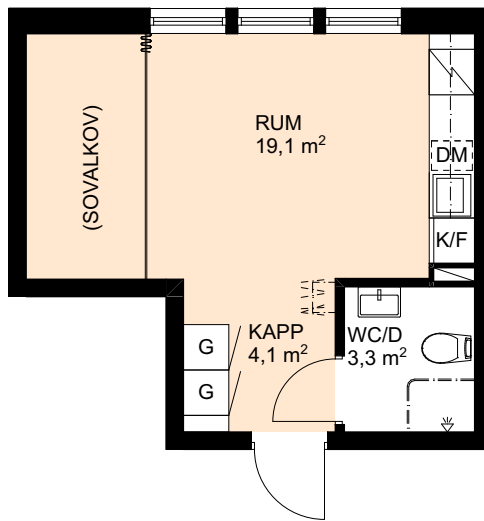

1 RoK, ca 38,9 m²

Gäddviksvägen 12, 1 tr.
Objektnr: 078 0450

Planlösning

SKALA 1:100 / A4

Förklaringar

-  Garderoab
-  Linneskåp
-  Städskåp
-  Spis med ugn
-  Kyl/frys
-  Diskmaskin

Fasad mot Väst

Lokaliseringsfigur

Bofakta upprättad: 2021-04-06
Med reservation för ändringar.

1 RoK, ca 26,9 m²

Gäddviksvägen 14, markplan
Objektnr: 078 0457

Planlösning

SKALA 1:100 / A4

Förklaringar

-  Garderob
-  Linneskåp
-  Städskåp
-  Spis med ugn
-  Kyl/frys
-  Diskmaskin

Fasad mot Väst

Lokaliseringsfigur

Bofakta upprättad: 2021-04-06
Med reservation för ändringar.

1 RoK, ca 38,9 m²

Gäddviksvägen 14, 1 tr.
Objektnr: 078 0464

Planlösning

SKALA 1:100 / A4

Förklaringar

-  Garderob
-  Linneskåp
-  Städskåp
-  Spis med ugn
-  Kyl/frys
-  Diskmaskin

Fasad mot Väst

Lokaliseringsfigur

Bofakta upprättad: 2021-04-06
Med reservation för ändringar.