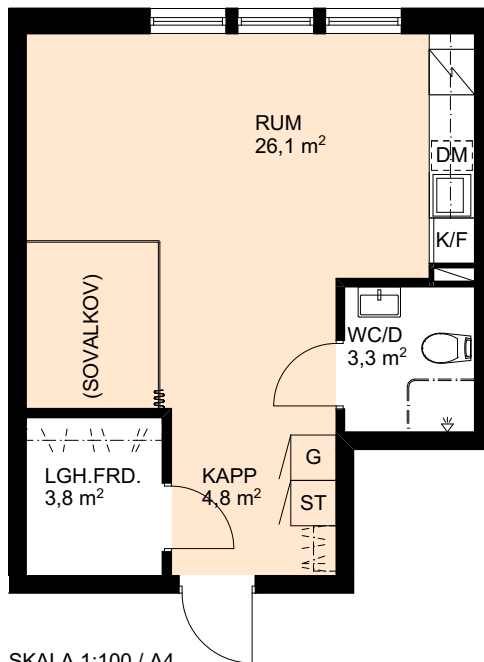

1 RoK, ca 38,9 m²

Gäddviksvägen 12, 1 tr.
Objektnr: 078 0450

Planlösning

SKALA 1:100 / A4

Förklaringar

-  Garderoab
-  Linneskåp
-  Städskåp
-  Spis med ugn
-  Kyl/frys
-  Diskmaskin

Fasad mot Väst

Lokaliseringsfigur

Bofakta upprättad: 2021-04-06
Med reservation för ändringar.

1 RoK, ca 26,9 m²

Gäddviksvägen 14, markplan
Objektnr: 078 0457

Planlösning

SKALA 1:100 / A4

Förklaringar

-  Garderob
-  Linneskåp
-  Städskåp
-  Spis med ugn
-  Kyl/frys
-  Diskmaskin

Fasad mot Väst

Lokaliseringsfigur

Bofakta upprättad: 2021-04-06
Med reservation för ändringar.

1 RoK, ca 38,9 m²

Gäddviksvägen 14, 1 tr.
Objektnr: 078 0464

Planlösning

SKALA 1:100 / A4

Förklaringar

-  Garderob
-  Linneskåp
-  Städskåp
-  Spis med ugn
-  Kyl/frys
-  Diskmaskin

Fasad mot Väst

Lokaliseringsfigur

Bofakta upprättad: 2021-04-06
Med reservation för ändringar.