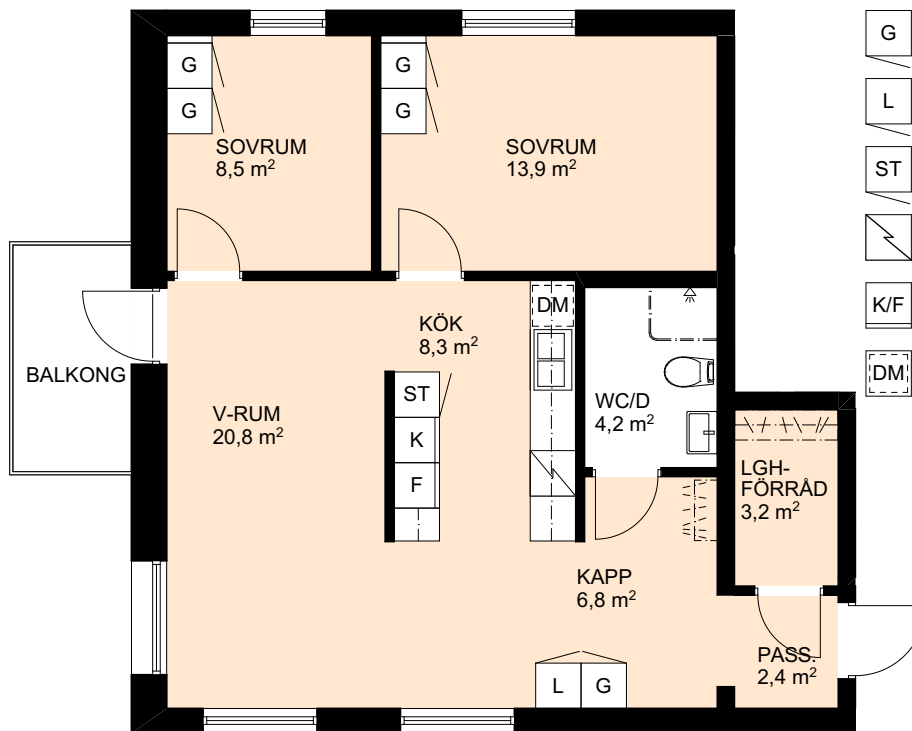

## Förklaringar

-  Garderob
-  Linneskåp
-  Städsåp
-  Spis med ugn
-  Kyl/frys
-  Diskmaskin

SKALA 1:100 / A4

## Lokaliseringsfigur

Bofakta upprättad: 2021-04-06  
Med reservation för ändringar.

# 3 RoK, ca 71,1 m<sup>2</sup>

Gäddviksvägen 14, 2 tr.  
Objektnr: 078 0467