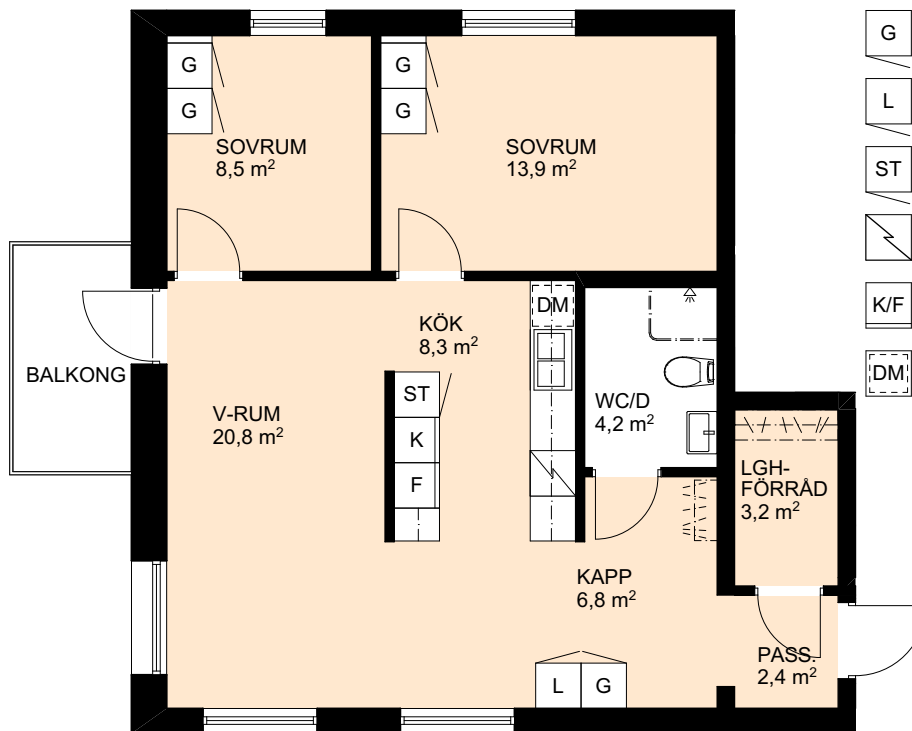

3 RoK, ca 71,1 m²

Gäddviksvägen 14, 1 tr.
Objektnr: 078 0462

Planlösning

Förklaringar

- Garderob
- Linneskåp
- Städsåp
- Spis med ugn
- Kyl/frys
- Diskmaskin

SKALA 1:100 / A4