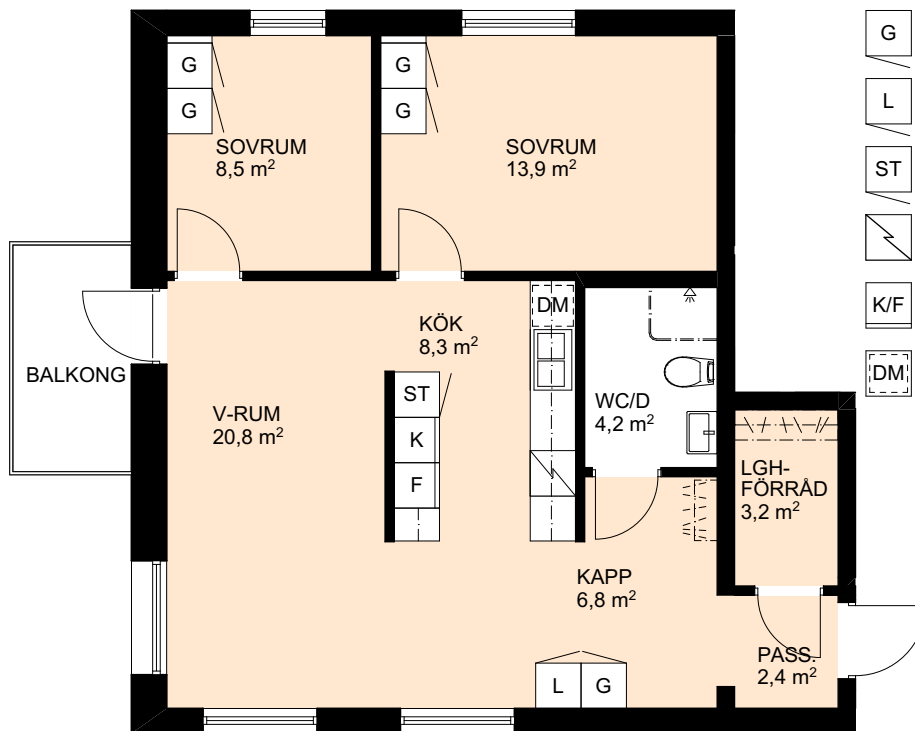

3 RoK, ca 71,1 m²

Gäddviksvägen 12, 2 tr.
Objektnr: 078 0453

Planlösning

Förklaringar

- Garderob
- Linneskåp
- Städsåp
- Spis med ugn
- Kyl/frys
- Diskmaskin

SKALA 1:100 / A4