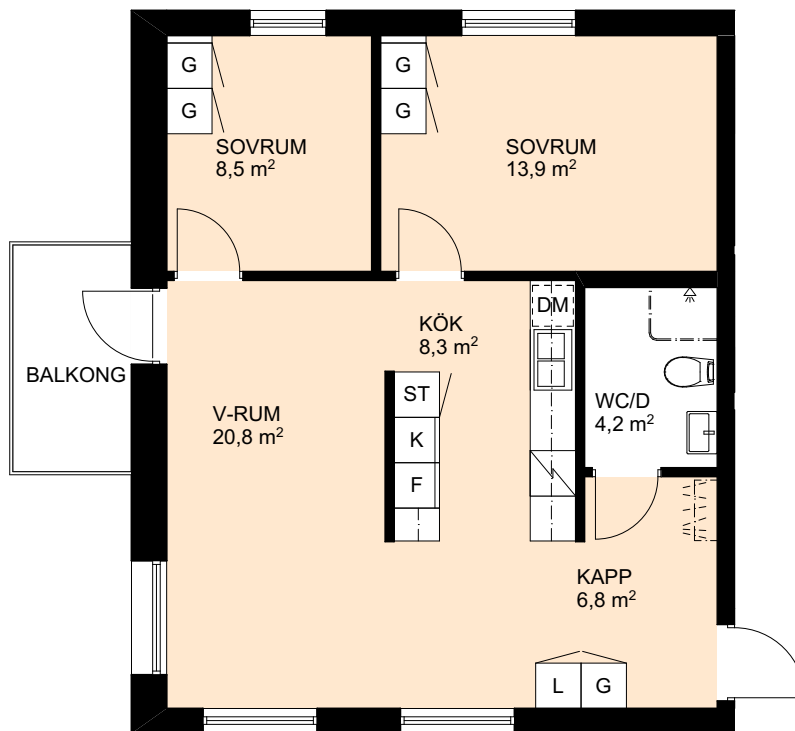

3 RoK, ca 64,8 m²

Gäddviksvägen 14, markplan
Objektnr: 078 0455

Planlösning

Förklaringar

- Garderob
- Linneskåp
- Städskåp
- Spis med ugn
- Kyl/frys
- Diskmaskin

SKALA 1:100 / A4