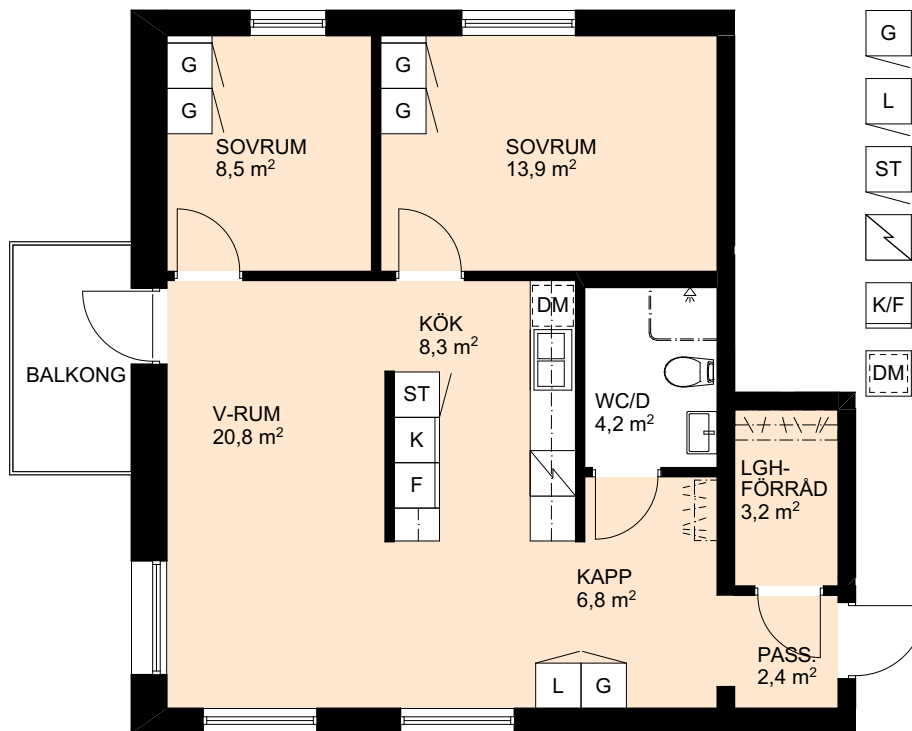

## Förklaringar

-  Garderob
-  Linneskåp
-  Städskåp
-  Spis med ugn
-  Kyl/frys
-  Diskmaskin

SKALA 1:100 / A4

## Lokaliseringsfigur

Bofakta upprättad: 2021-04-06  
Med reservation för ändringar.

# 3 RoK, ca 71,1 m<sup>2</sup>

Gäddviksvägen 12, 1 tr.  
Objektnr: 078 0448

## Planlösning