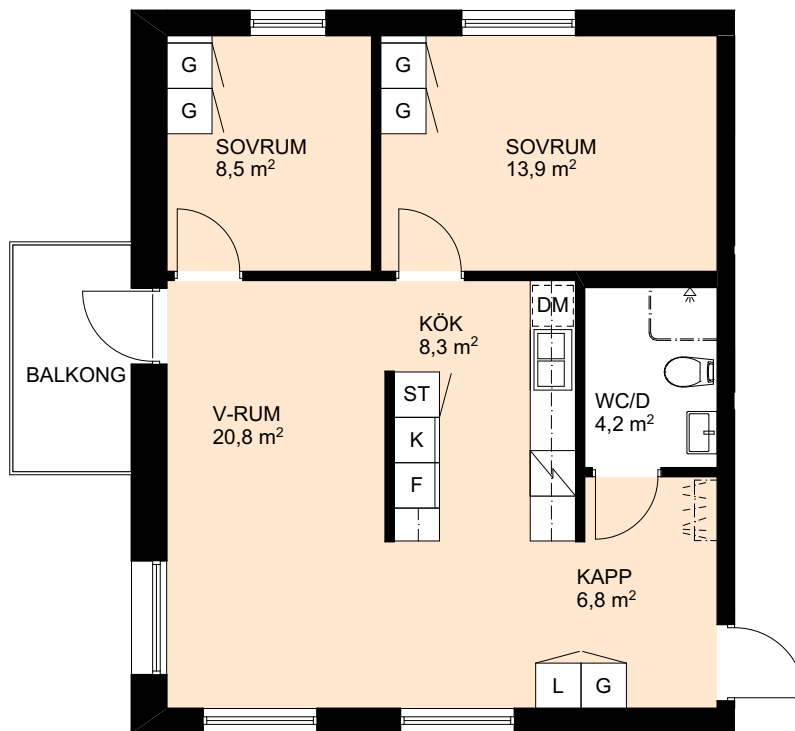

# 3 RoK, ca 64,8 m<sup>2</sup>

Gäddviksvägen 12, markplan  
Objektnr: 078 0441

## Planlösning

## Förklaringar

-  Garderob
-  Linneskåp
-  Städskåp
-  Spis med ugn
-  Kyl/frys
-  Diskmaskin

SKALA 1:100 / A4

# 3 RoK, ca 64,8 m<sup>2</sup>

Gäddviksvägen 14, markplan  
Objektnr: 078 0455