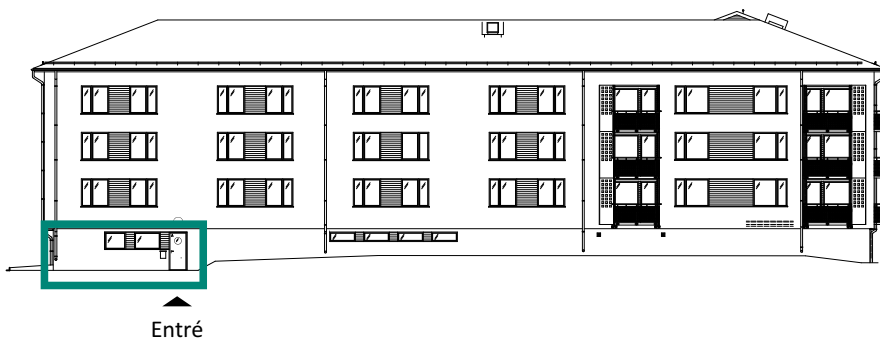

1 RoKv, ca 32 m²

Lingonstigen 109 A, sutteräng
Objektnr: 060 0429

Planlösning

SKALA 1:100 / A4

Förklaringar

-  Garderob
-  Linneskåp
-  Städsåp
-  Spis med glaskeramikhäll inbyggadsugn
-  Kyl/frys

Fasad mot Sydost