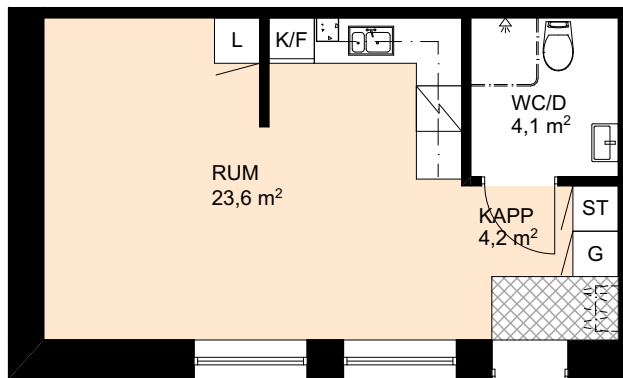

1 RoKv, ca 32 m²

Lingonstigen 109 A, sutteräng
Objektnr: 060 0429

Planlösning

SKALA 1:100 / A4

Förklaringar

-  Garderob
-  Linneskåp
-  Städsåp
-  Spis med glaskeramikhäll inbyggadsugn
-  Kyl/frys

Fasad mot Sydost