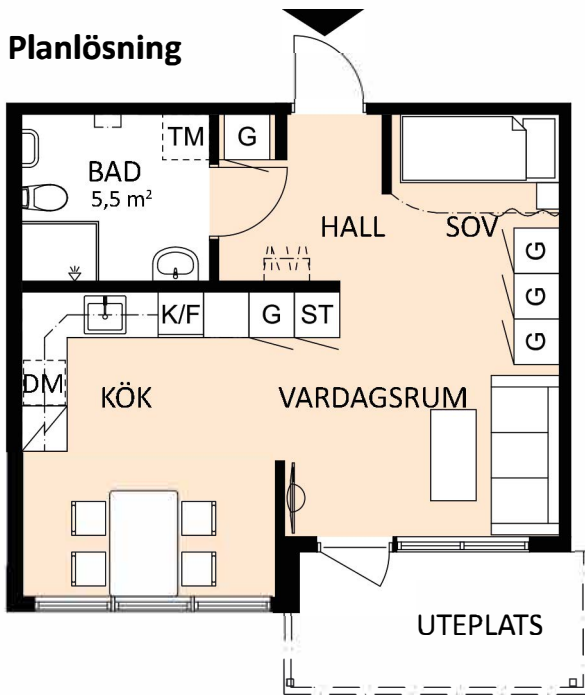

# 1 RoK, ca 42,5 m<sup>2</sup>

Knalltorpsvägen 6, plan -1  
objektnr: 269 0037

## Planlösning

## Förklaringar

- G Garderob
- L Linneskåp
- ST Städskåp
- Spis med ugn
- K/F Kyl/frys
- DM Diskmaskin

SKALA 1:100 / A4

## Fasad mot väster