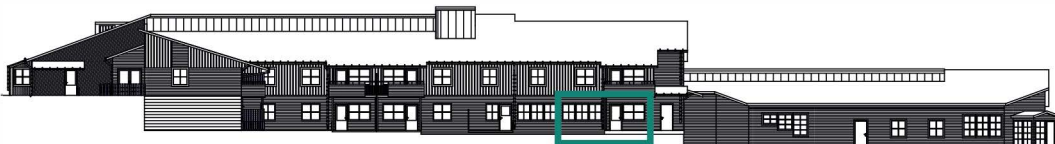

# 1 RoK, ca 42,5 m<sup>2</sup>

Knalltorpsvägen 6, plan -1  
objektnr: 269 0037

## Planlösning

## Fasad mot väster