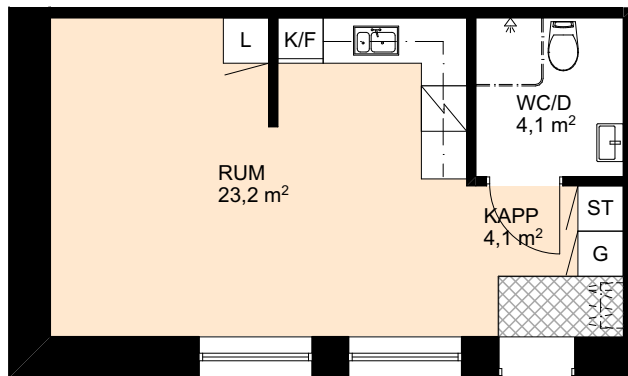

1 RoKv, ca 32 m²

Lingonstigen 93 A, sutteräng
Objektnr: 060 0428

Planlösning

Förklaringar

-  Garderoab
-  Linneskåp
-  Städsåp
-  Spis med glaskeramikhåll inbyggadsugn
-  Kyl/frys

Fasad mot Sydost

Lokaliseringsfigur