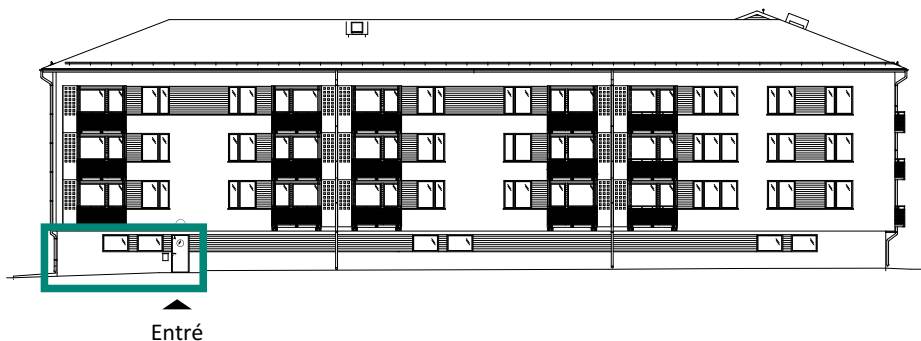

1 RoKv, ca 32 m²

Lingonstigen 93 A, sutteräng
Objektnr: 060 0428

Planlösning

Förklaringar

-  Garderoab
-  Linneskåp
-  Städsåp
-  Spis med glaskeramikhåll inbyggadsugn
-  Kyl/frys

Fasad mot Sydost

Lokaliseringsfigur