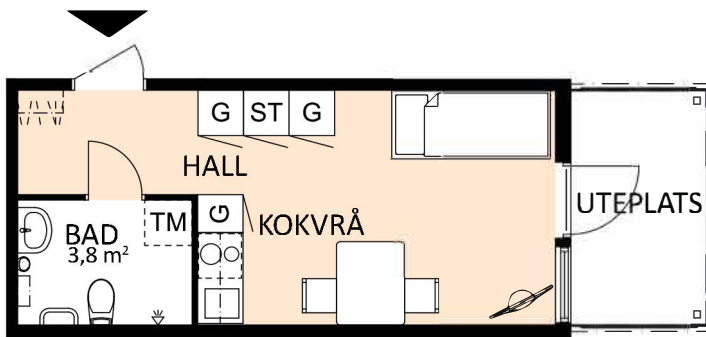

1 RoKv, ca 22 m²

Knalltorpsvägen 6, plan -1
objektnr: 269 0039

Planlösning

Förklaringar

- G Garderob
- L Linneskåp
- ST Städskåp
- Spis med ugn
- K/F Kyl/frys
- DM Diskmaskin

SKALA 1:100 / A4

Fasad mot söder

Lokaliseringsfigur