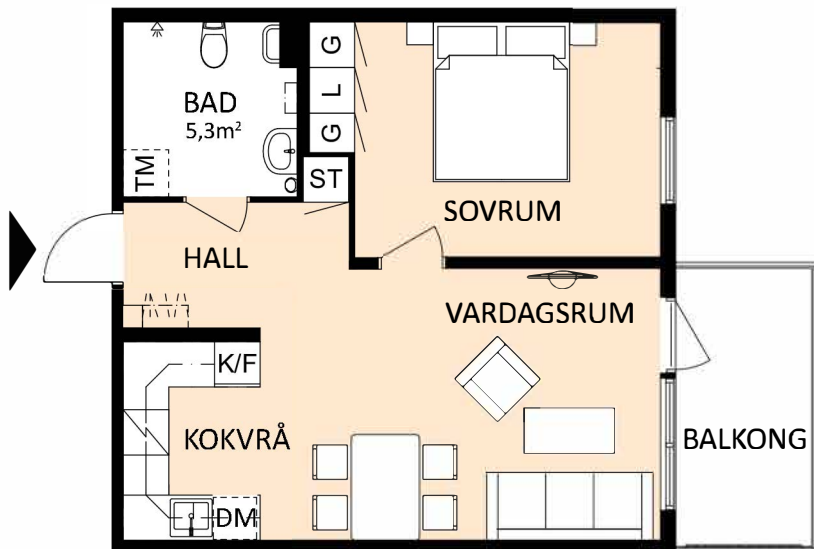

2 RoKv, ca 48,5 m²

Knalltorpsvägen 6, plan 0
objektnr: 269 0015

Planlösning