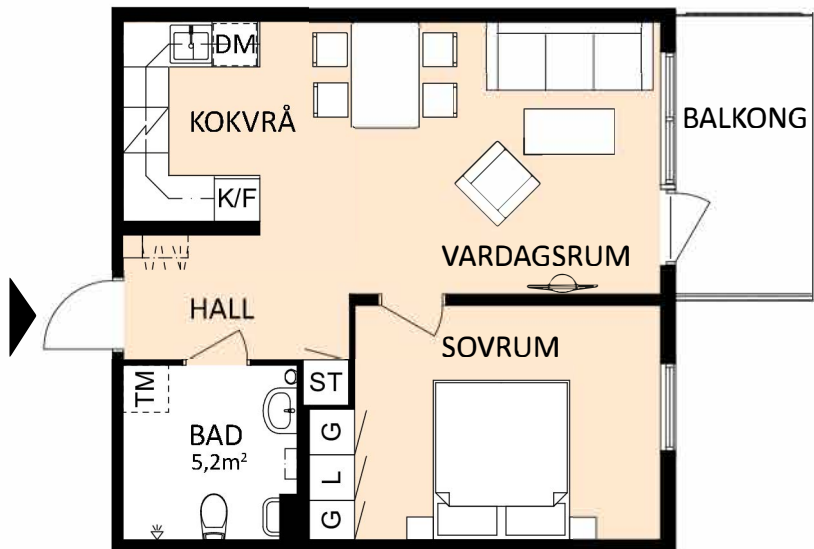

2 RoKv, ca 48,5 m²

Knalltorpsvägen 6, plan 0
objektnr: 269 0016

Planlösning