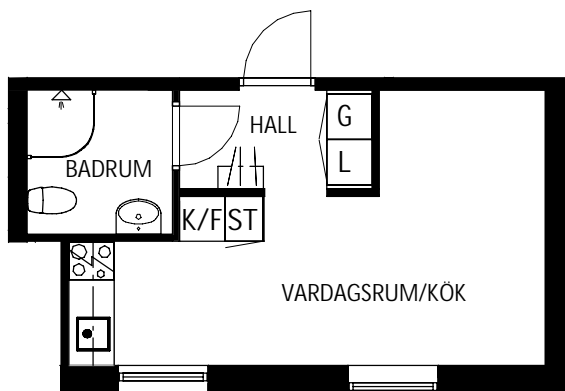

Bofakta

1 RoK, ca 24 m²

Malmuddsvägen 23, plan 0

Objektnr: 015-0482

-  KYL/FRYS
-  SPISHÄLL
-  LINNESKÅP
-  GARDEROB
-  STÄDSKÅP

Med reservation för ändringar och ytavvikelser.