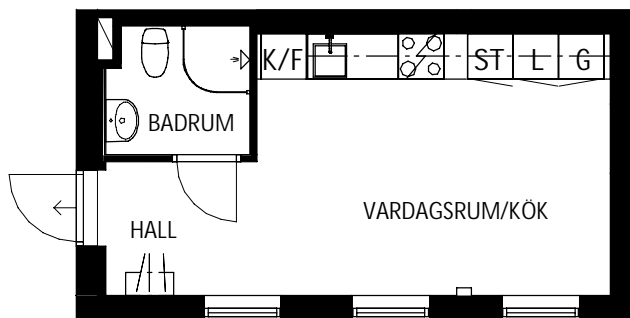

Bofakta

1 RoK, ca 23 m²

Adress Malmuddsvägen 49, plan 0

Objektnr: 015-0483

KYL/FRYS

SPISHÄLL

LINNESKÅP

GARDEROB