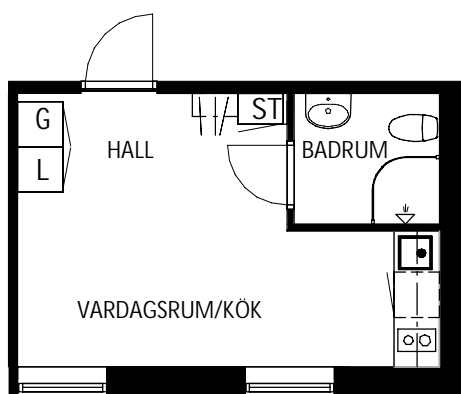

Bofakta

1 RoK, ca 20 m²

Malmuddsvägen 15, plan 0

Objektnr: 015-0481

KYL/FRYS

SPISHÄLL

LINNESKÅP

GARDEROB