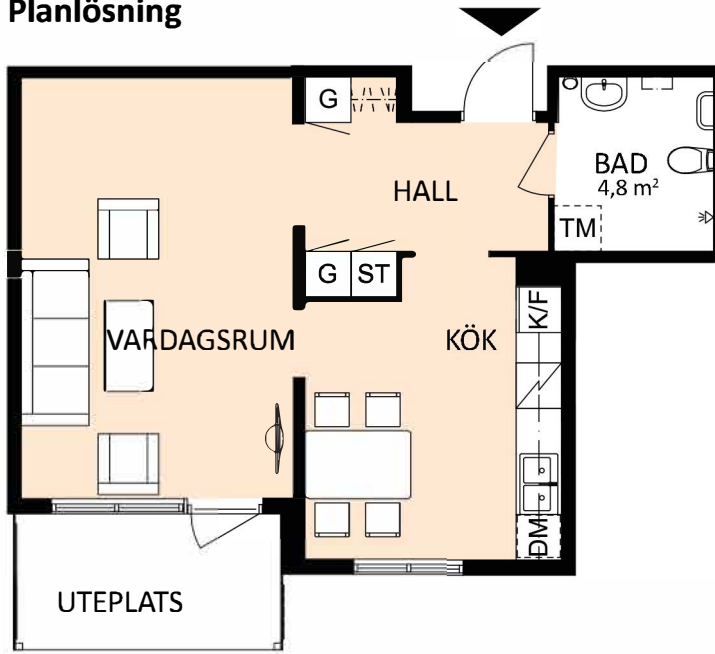

1 RoK, ca 46 m²

Knalltorpsvägen 6, plan -1
objektnr: 269 0005

Planlösning

Förklaringar

-  Garderoab
-  Linneskåp
-  Ståpskåp
-  Spis med ugn
-  Kyl/frys
-  Diskmaskin

SKALA 1:100 / A4

Fasad mot väster

Lokaliseringsfigur