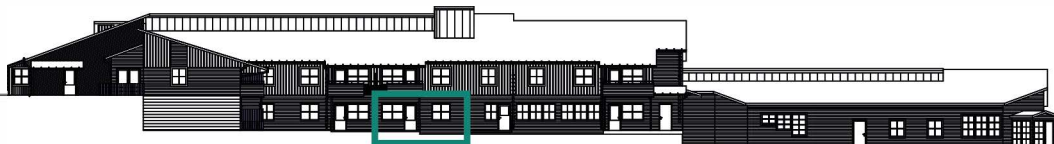

1 RoK, ca 46 m²

Knalltorpsvägen 6, plan -1
objektnr: 269 0005

Planlösning

Förklaringar

-  Garderoab
-  Linneskåp
-  Ståpskåp
-  Spis med ugn
-  Kyl/frys
-  Diskmaskin

SKALA 1:100 / A4

Fasad mot väster

Lokaliseringsfigur