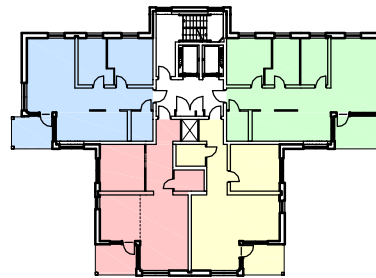

- K Kyl
- F Frys
- ST Städsåp
- SK Skafferiskåp
- G Garderob
- L Linneskåp
- DM Diskmaskin
- TM Förberett för tvättmaskin
- MC Media central
- T Lägenhetsterminal / Pekskärm

Lulsundsberget - Hus A
 Plan 8
 Lägenhet 057-0078
 Area: ca 76 m²