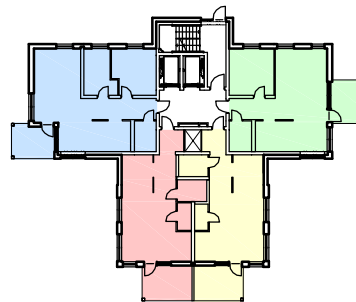

0 5 meter

- K Kyl
- F Frys
- ST Städsåp
- SK Skafferiskåp
- G Garderob
- L Linnesåp
- DM Diskmaskin
- TM Förberett för tvättmaskin
- MC Media central
- T Lägenhetsterminal / Pekskärm

Lulsundsberget - Hus B
 Plan 2
 Lägenhet 057-0006
 Area: ca 75 m²